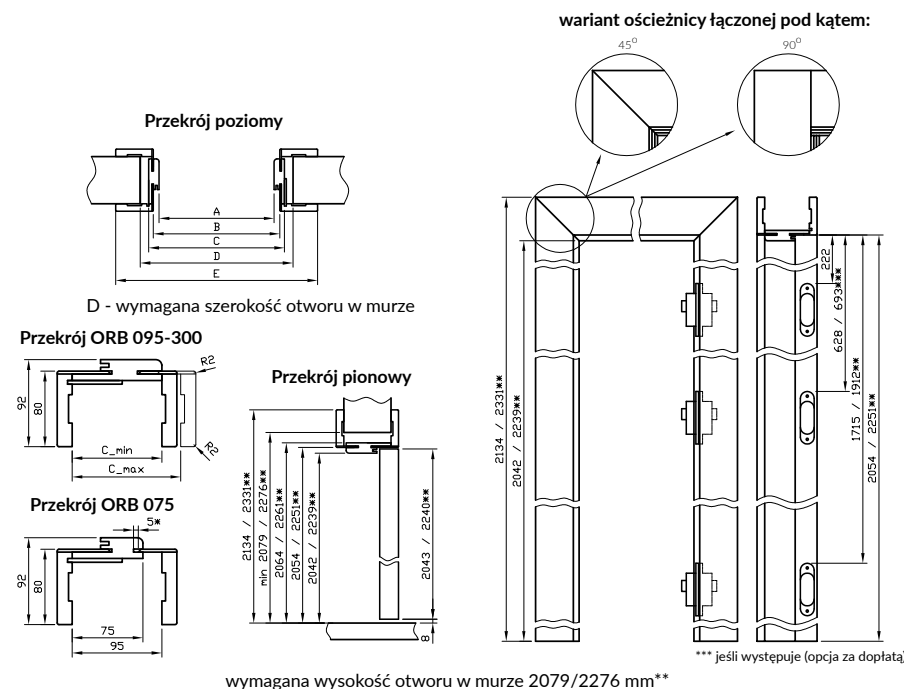

Ceny zawierają również 2 zawiasy z płytkami mocującymi.

Ceny ościeżnic łączonych pod kątem 90° - dopłata **108 zł** | **132,84 zł**. Dopłata za trzeci zawias Estetic 80 - **120 zł** | **147,60 zł**

Cena ościeżnicy do drzwi dwuskrzydłowych: +50%. (w przypadku użycia 3 zawiasów dopłata dodatkowa **242 zł** | **297,66 zł**)

Zastosowanie

Ościeżnica regulowana bezprzylgowa w laminacie połyskowym, matowym lub Xtreme Matt ma zastosowanie do kolekcji DRE: ILIS, NELLA, SILIA i VETRO D2 w wersji bezprzylgowej rozwierniej.

Zawartość kompletu

Belka główna (element poziomy i dwa pionowe) wraz z szerokim kątownikiem (80 mm) o małych promieniach zaokrąglenia profilu przekroju poprzecznego (R2), uszczelka drzwiowa, zestaw zawiasów, komplet elementów przeznaczonych do zmontowania ościeżnicy wg dołączonej instrukcji. Ościeżnice pakowane są w opakowania kartonowe.

do drzwi jednoskrzydłowych

	A	B	C	D	E
60	627	651	671	711	811
70	727	751	771	811	911
80	827	851	871	911	1011
90	927	951	971	1011	1111
100	1027	1051	1071	1111	1211

do drzwi dwuskrzydłowych

	A	B	C	D	E
120	1274	1298	1318	1378	1458
130	1374	1398	1418	1478	1558
140	1474	1498	1518	1578	1658
150	1574	1598	1618	1678	1758
160	1674	1698	1718	1778	1858
170	1774	1798	1818	1878	1958
180	1874	1898	1918	1978	2058

* UWAGA: ościeżnica 075-095 ma odmienny przekrój, dla grubości muru 75-89 mm konieczne będzie samodzielne skrócenie pióra kątownika ruchomego

** dla wymiaru skrzydła 2240 mm

Oferta obowiązuje od 02.01.2023